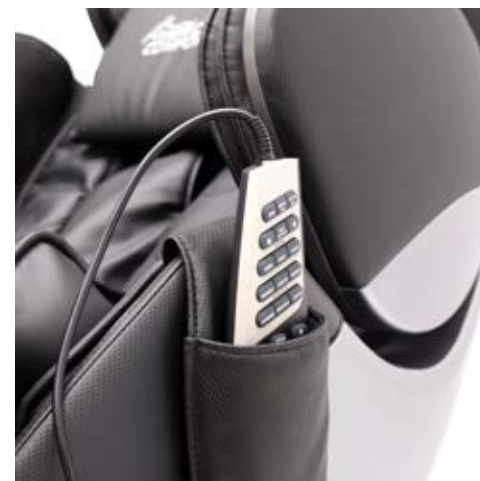

Massage Chairs

כורסאות עיסוי

YOGA ■ ■ ■

כורסת עיסוי יוגה

כורסת עיסוי חכמה במראה צעיר, חדשני ומהפנט העוטף את המשתמש בחוויית עיסוי כללית מהצוואר ועד השוקיים, התורמת להפגת העייפות.

מאפיינים:

- טווח עיסוי רחב - מהצוואר ועד השוקיים
- שלוש תכניות עיסוי אוטומטיות לבחירה - טיפול גוף עליון, טיפול גוף מלא ומתיחת הגב והמותניים
- 5 שיטות עיסוי-לישה, טפיחות, דפיקות, שיאצו וקומבינציה של טפיחות ולישה
- עיסוי ממוקד באזור הצוואר והכתפיים עם 3 אופציות להתאמה אישית.
- משולבת טכנולוגיית AIR BAG - באיזור המותניים והשוקיים.
- אפשרות כוונן Zero gravity.
- עיסוי והזרמת דם באיזור הרגליים - הדום נשלף/מתהפך
- נקודת USB לטעינת מכשירים סלולריים
- מערכת שמע עם התחברות באמצעות בלוטות' למכשיר הנייד.
- זוג גלגלים אחוריים המאפשרים ניד כורסה (בהטיית ל-30 מעלות)